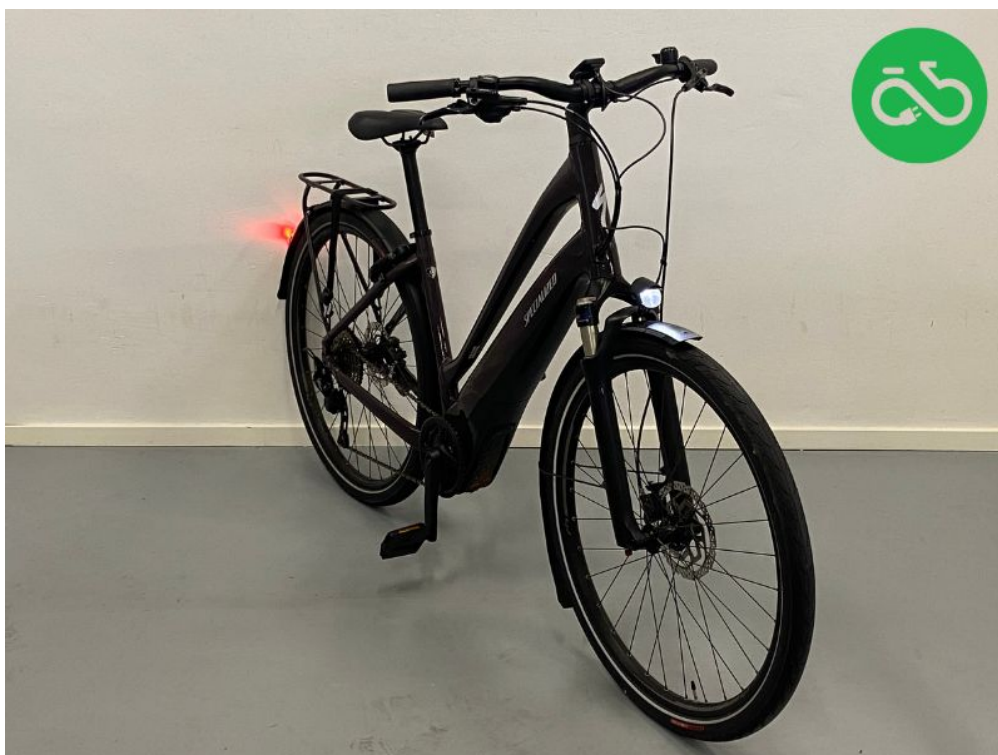

# VOORDELIJGE E-BIKES

<b>SKU :</b>	<b>WSBC002017799R</b>
<b>Merk:</b>	<b>Specialized</b>
<b>Type:</b>	<b>E-bike</b>
<b>Framemaat:</b>	<b>D45</b>
<b>Motor:</b>	<b>Specialized 1.2 50Nm</b>
<b>Accu:</b>	<b>500Wh</b>
<b>KM-stand:</b>	<b>1485</b>
<b>Aandrijving:</b>	<b>Ketting</b>
<b>Versnellingen:</b>	<b>Shimano Derailleur 9V</b>
<b>Remmen:</b>	<b>Tektro Schijfrem</b>

**Nieuw prijs: € 3.649,00**

**Nu voor € 1.995,00**

Incl. 6 maanden garantie, accu-testrapport en BOVAG 40-puntencheck